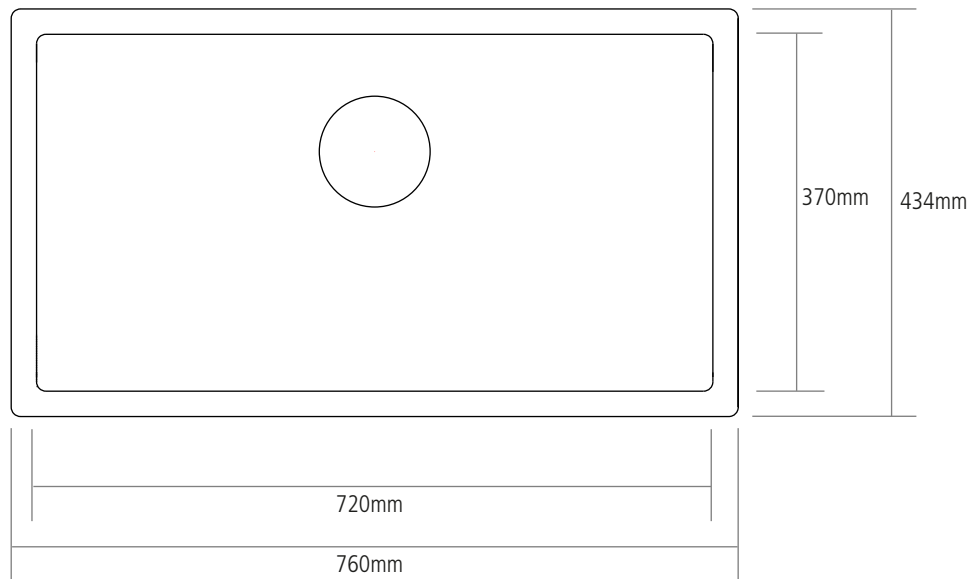

DIMENSIONS

BOWL DEPTH: 220MM

MIN. BASE UNIT: 800MM
