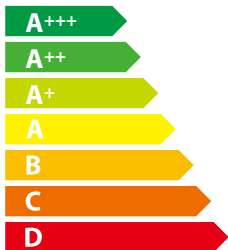

# ENERGY

 cable

CGC611BK

**52**  
kWh/annum

ABC **D** EFG

**A** BCDEFG

AB **C** DEFG

**56**dB