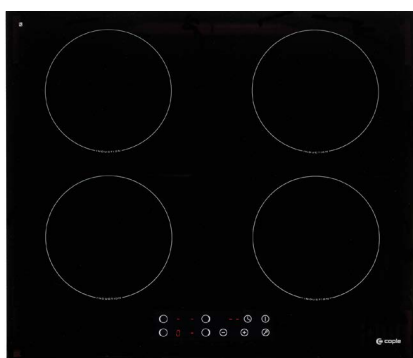

### DIMENSIONS

### DIMENSIONS

w:590mm