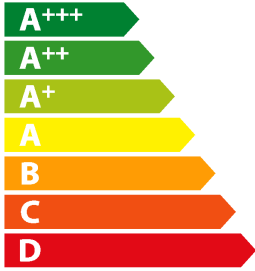

ENERG
енергия · ενεργεια

Y IA
IE IA

caple

RFF730

A++

ENERGIA · ЕНЕРГИЯ
ΕΝΕΡΓΕΙΑ · ENERGIJA
ENERGY · ENERGIE · ENERGI

263
kWh/annum

230 L