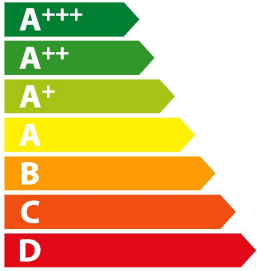

**ENERG**  
енергия · ενεργεια

Y IA  
IE IA

**caple**

RBL4

**A+**

ENERGIA · ЕНЕРГИЯ  
ΕΝΕΡΓΕΙΑ · ENERGIJA  
ENERGY · ENERGIE · ENERGI

**115**  
kWh/annum

  
**133** L